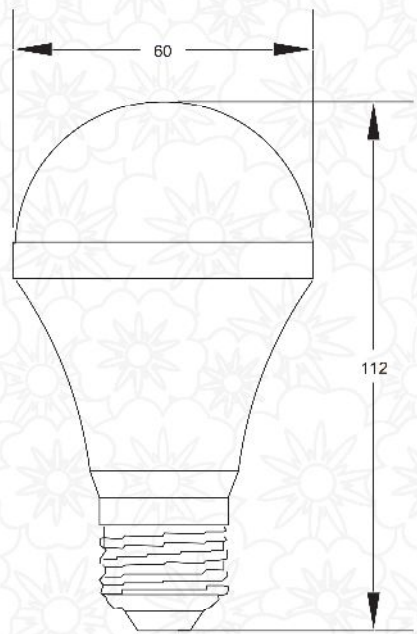

10w

NOSSLI 56

BULB LED

Product Information معلومات المنتج

اسم المنتج Product Name	رقم المنتج Part Number	درجة حرارة اللون Color Temperature	درجة الحماية IP Rating	العمر الافتراضي Life Span	درجة حرارة العمل Work Temperature	الأبعاد Dimensions
Bulb LED	LB-G1-E27-10W-3000K	3000k	IP20	50,000	(-40) to (55)	60x112mm
	LB-G1-E27-10W-4000K	4000K				
	LB-G1-E27-10W-6000K	6000K				
الاستهلاك power	شدة الإضاءة Illumination Intensity	مؤشر جودة العمل CRI	الضمان Warranty	كفاءة الإضاءة Lumen/Watt	جهد الدخل input	زاوية الإنبثار Beam Angle
10w	810 Lumen (3000 K)	75%	3 years	81	110-220 VAC	360/130

Photometric