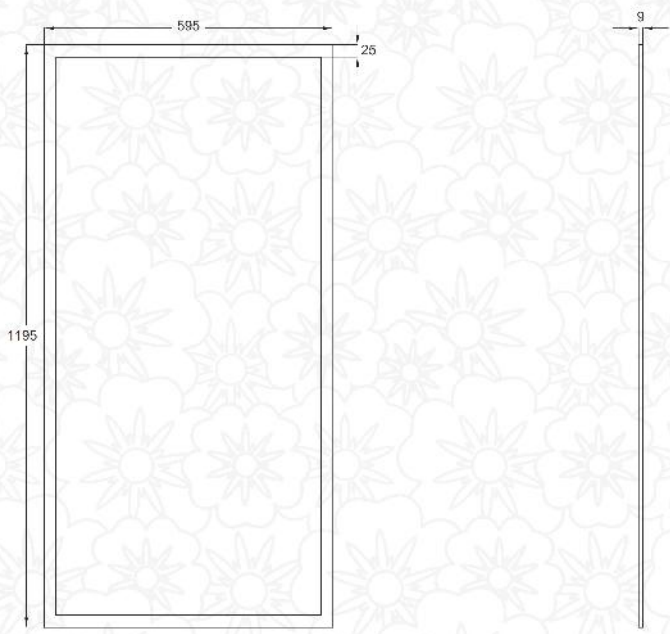

120W

NOSSLI 88

LED PANEL

Product Information معلومات المنتج

أسم المنتج Product Name	رقم المنتج Part Number	درجة حرارة اللون Color Temperature	درجة الحماية IP Rating	العمر الافتراضي Life Span	درجة حرارة العمل Work Temperature	الأبعاد Dimensions
LED Panel	LPLG2-120609-120W-3000K	3000k	IP20 (IP65 with special acc)	50,000	(-40) to (60)	1195 x595 x85mm
	LPLG2-120609-120W-4000K	4000K				
	LPLG2-120609-120W-6000K	6000K				
الإستهلاك power	شدة الإنارة Illumination Intensity	مؤشر جودة العمل CRI	الضمان Warranty	كفاءة الإنارة Lumen/Watt	جهد الدخل input	زاوية الإنتشار Beam Angle
120w	11830 Lumen	80%	3 years	95	200-230 VAC	120°

Photometric