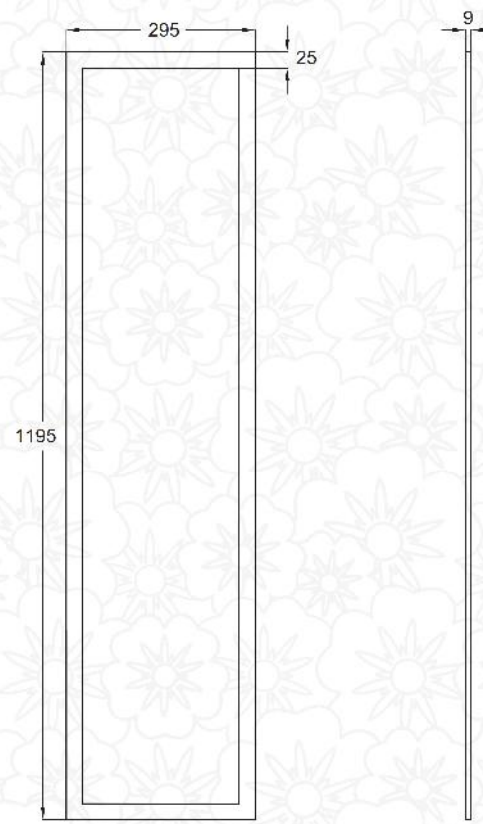

120W

NOSSLI 86

LED PANEL

Product Information معلومات المنتج

أسم المنتج Product Name	رقم المنتج Part Number	درجة حرارة اللون Color Temperature	درجة الحماية IP Rating	العمر الافتراضي Life Span	درجة حرارة العمل Work Temperature	الأبعاد Dimensions
LED Panel	LPLG2-120309-120W-3000K	3000k	IP20 (IP65 with special acc)	50,000	(-40) to (60)	1195x295 x85mm
	LPLG2-120309-120W-4000K	4000K				
	LPLG2-120309-120W-6000K	6000K				
الإستهلاك power	شدة الإنارة Illumination Intensity	مؤشر جودة العمل CRI	الضمان Warranty	كفاءة الإنارة Lumen/Watt	جهد الدخل input	زاوية الإبتشار Beam Angle
120w	11830 Lumen	80%	3 years	95	200-230 VAC	120°

Photometric